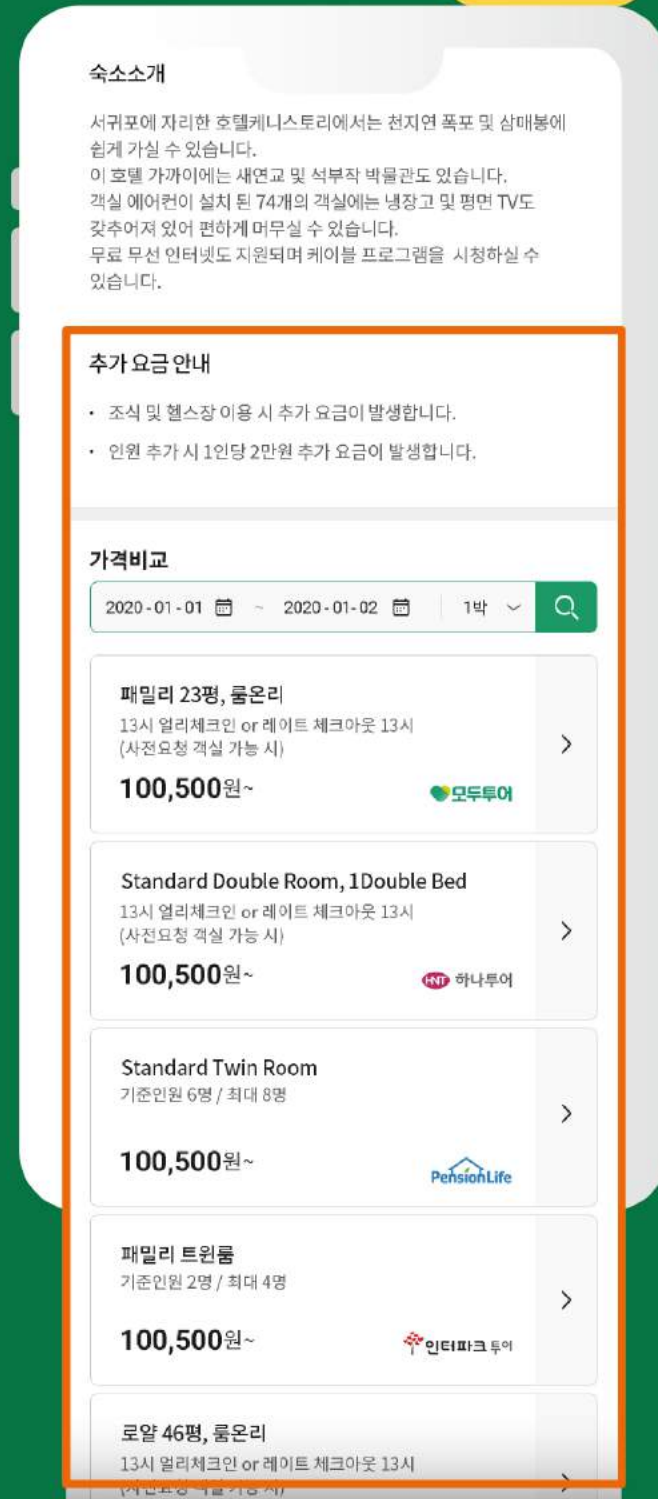

본격적으로 이용해볼까?

1 페이지 상단에서 **나의 포인트 현황**을 확인할 수 있습니다

2 휴가#에서는 **통합검색과 메뉴** 두 가지 방법을 통해 상품을 찾을 수 있습니다

3 **카테고리별 제휴사**를 클릭하여 숨은 상품을 찾아보세요

! 통합검색 시 모든 제휴사의 상품이 노출되는 것은 아님을 알려드립니다

검색으로 상품 찾기!

1 통합검색창에 지역, 호텔명 등을 기입하면 숙박, 여행, 레저입장권, 교통 **관련 상품이 검색됩니다**

2 숙박, 여행, 레저입장권, 교통 **상세검색을 하시면 더 자세한 상품 확인이 가능합니다**

가격 비교로 더 싸게!

1

숙소안내

주소 및 연락처

- 주소 서울특별시 광진구 워커힐로 177
- 홈페이지 <https://www.walkerhill.com/vistawalkerhillseoul>
- 전화 064-797-5000

펼쳐보기 ▾

2

₩ 가격비교

입실 | 2019-10-30 1박 ▾ 퇴실 | 2019-10-31

객실종류	객실정보	객실요금	
모두투어	패밀리 23평, 룸은리 기준인원 2인 / 최대 4명	72,000원~	상세보기 >
하나투어	Standard Double Room, 1 Double Bed 13시 얼리체크인 or 레이트체크아웃 13시 (사전요청 객실 가능시)	81,384원~	상세보기 >
PensionLife	Standard Twin Room 기준인원 6명 / 최대 8명	81,976원~	상세보기 >

1

검색된 상품을 클릭하면
상품상세 내역과 가격 비교를
보실 수 있습니다

2

마음에 드는 가격 상품을 클릭하면
해당 제휴사의 사이트로 이동되며
결제를 진행하시면 됩니다

모바일에서도 더 쉽게 검색 가능!

1 모바일 페이지에서도 동일하게 **통합검색 및 상세검색하여 가격 비교 후 결제**를 진행하시면 됩니다

어디를 갈지 모르겠다고?

1 **제휴사** 클릭을 통해서 **추천 상품을 확인**하고 여행 갈 곳을 정해보세요