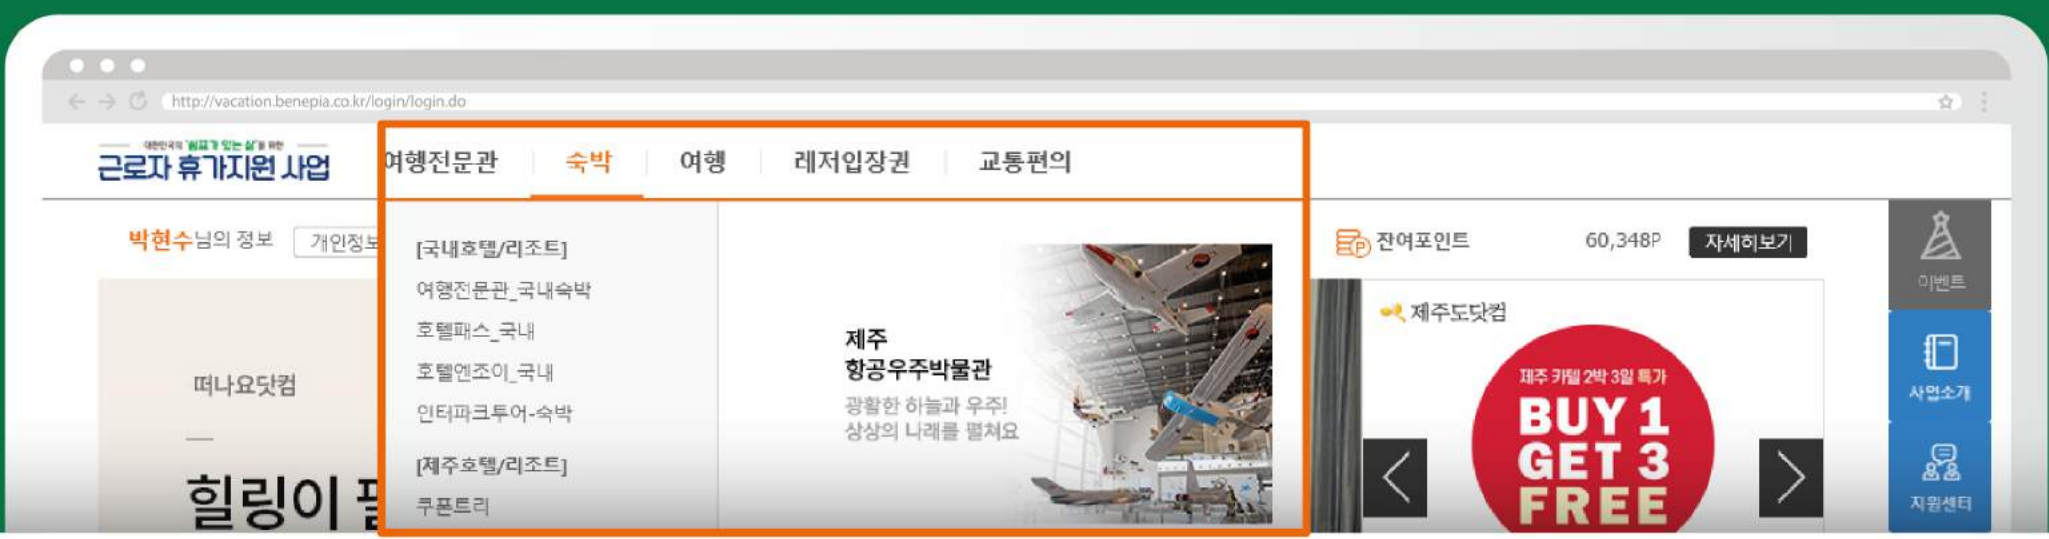

1 **www.휴가샵.com**에 접속해서
'임직원 아이디 발급' 버튼을 누르고
아이디를 먼저 만들어주세요

2 **알림 서비스 수신동의**를 해주시면
선착순 특가 이벤트를
가장 먼저 받아보실 수 있습니다

- ❗ 회원가입이 안될 경우, 근로자 정보가 일치하지 않은 경우입니다. 귀사의 **사업자 번호, 성함, 생년월일, 핸드폰 번호**를 메일(vacation.benepia@sk.com)에 기입하여 전달 주시면 수정해드리겠습니다
- ❗ 전년도 참여자도 새로 가입해야 합니다

본격적으로 이용해볼까?

1 페이지 상단에서 **나의 포인트 현황**을 확인할 수 있습니다

2 휴가#에서는 **통합검색과 메뉴** 두 가지 방법을 통해 상품을 찾을 수 있습니다

3 **카테고리별 제휴사**를 클릭하여 숨은 상품을 찾아보세요

! 통합검색 시 모든 제휴사의 상품이 노출되는 것은 아님을 알려드립니다

검색으로 상품 찾기!

1 통합검색창에 지역, 호텔명 등을 기입하면 숙박, 여행, 레저입장권, 교통 **관련 상품이 검색됩니다**