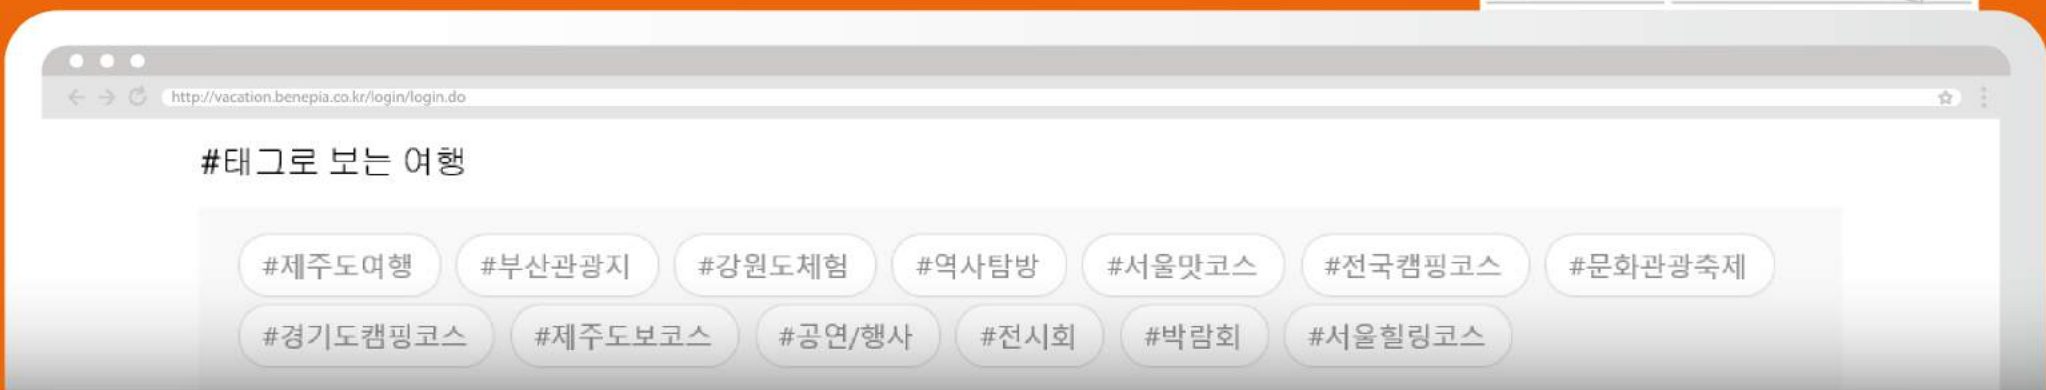

1

검색된 상품을 클릭하면
상품상세 내역과 가격 비교를
보실 수 있습니다

2

마음에 드는 가격 상품을 클릭하면
해당 제휴사의 사이트로 이동되며
결제를 진행하시면 됩니다

모바일에서도 더 쉽게 검색 가능!

1 모바일 페이지에서도 동일하게 **통합검색 및 상세검색하여 가격 비교 후 결제**를 진행하시면 됩니다

어디를 갈지 모르겠다고?

1 **제휴사** 클릭을 통해서 **추천 상품을 확인**하고 여행 갈 곳을 정해보세요

2 **추천 여행지들의 배너**를 클릭해보면서 가고 싶은 여행지를 골라보는 것도 좋은 방법입니다

한국관광공사 '대한민국 구석구석' 콘텐츠를 이용해보!

1 **#태그로 보는 여행**을 클릭하면 주제별 추천 관광지를 보실 수 있습니다

2 **#추천 주변 여행**을 클릭해서 한국관광공사가 추천하는 요즘 뜨는 관광지를 선택해보세요

이벤트 참여로 휴가# 200% 활용하기!