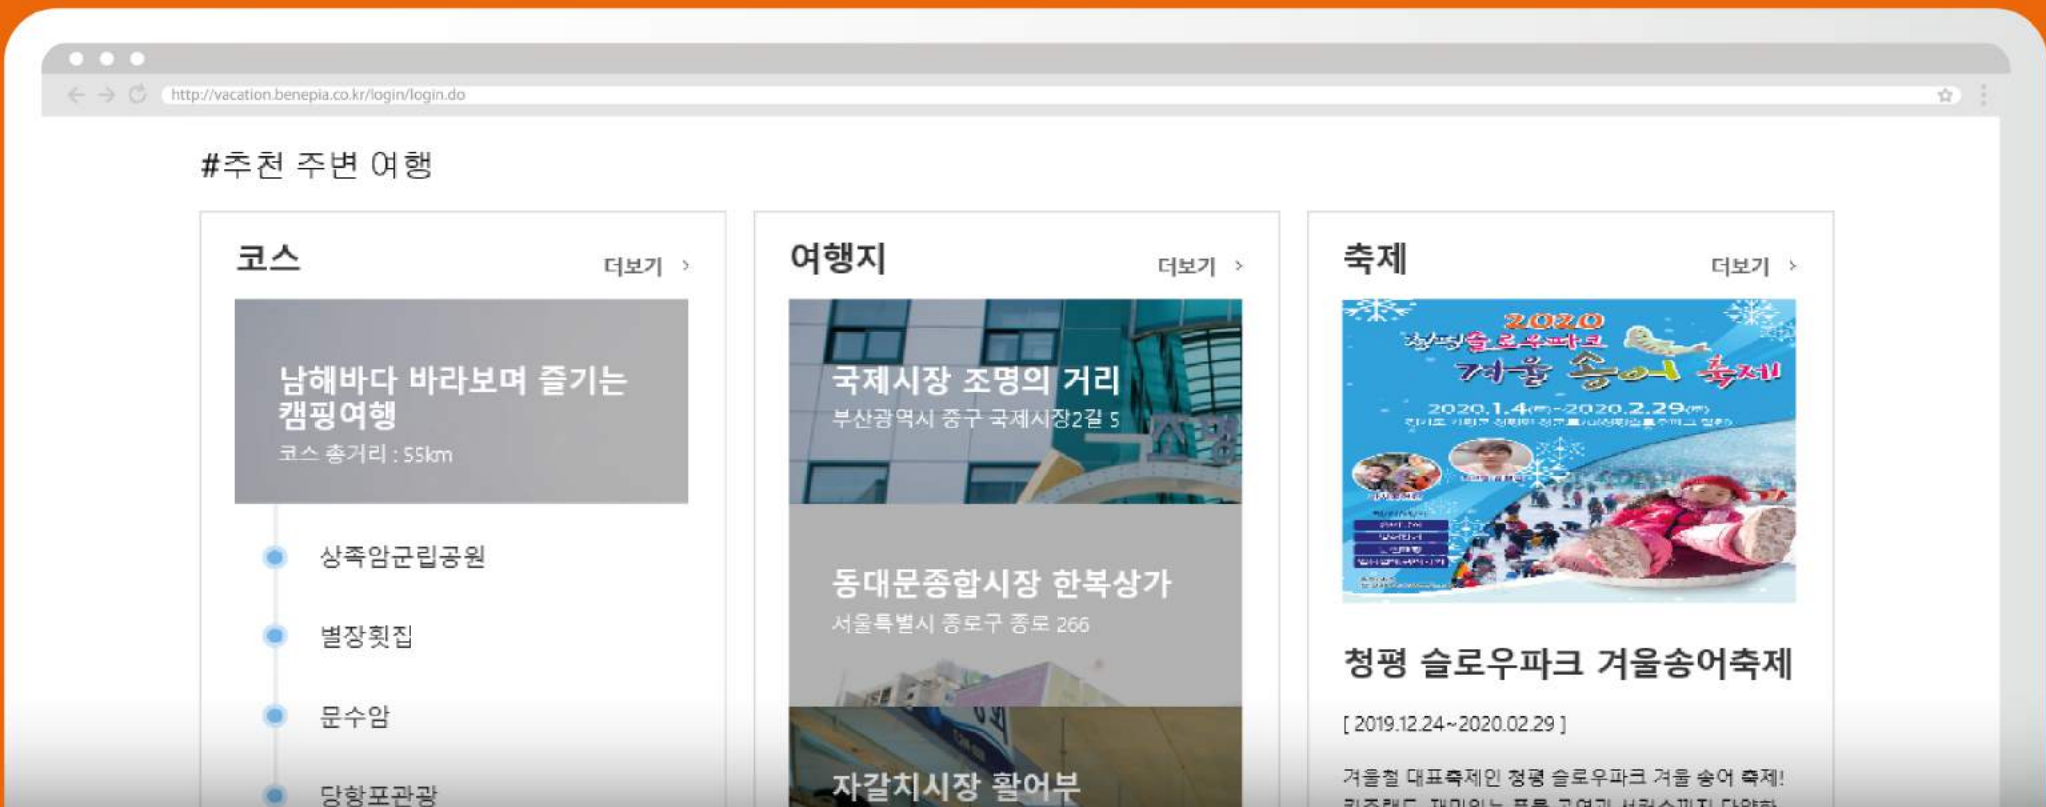

1

검색된 상품을 클릭하면
상품상세 내역과 가격 비교를
보실 수 있습니다

2

마음에 드는 가격 상품을 클릭하면
해당 제휴사의 사이트로 이동되며
결제를 진행하시면 됩니다

모바일에서도 더 쉽게 검색 가능!

1 모바일 페이지에서도 동일하게 **통합검색 및 상세검색하여 가격 비교 후 결제**를 진행하시면 됩니다

어디를 갈지 모르겠다고?

1 **제휴사** 클릭을 통해서 **추천 상품을 확인**하고 여행 갈 곳을 정해보세요

2 **추천 여행지들의 배너**를 클릭해보면서 가고 싶은 여행지를 골라보는 것도 좋은 방법입니다

한국관광공사 '대한민국 구석구석' 콘텐츠를 이용해보!

1 **#태그로 보는 여행**을 클릭하면 주제별 추천 관광지를 보실 수 있습니다

2 **#추천 주변 여행**을 클릭해서 한국관광공사가 추천하는 요즘 뜨는 관광지를 선택해보세요

이벤트 참여로 휴가# 200% 활용하기!