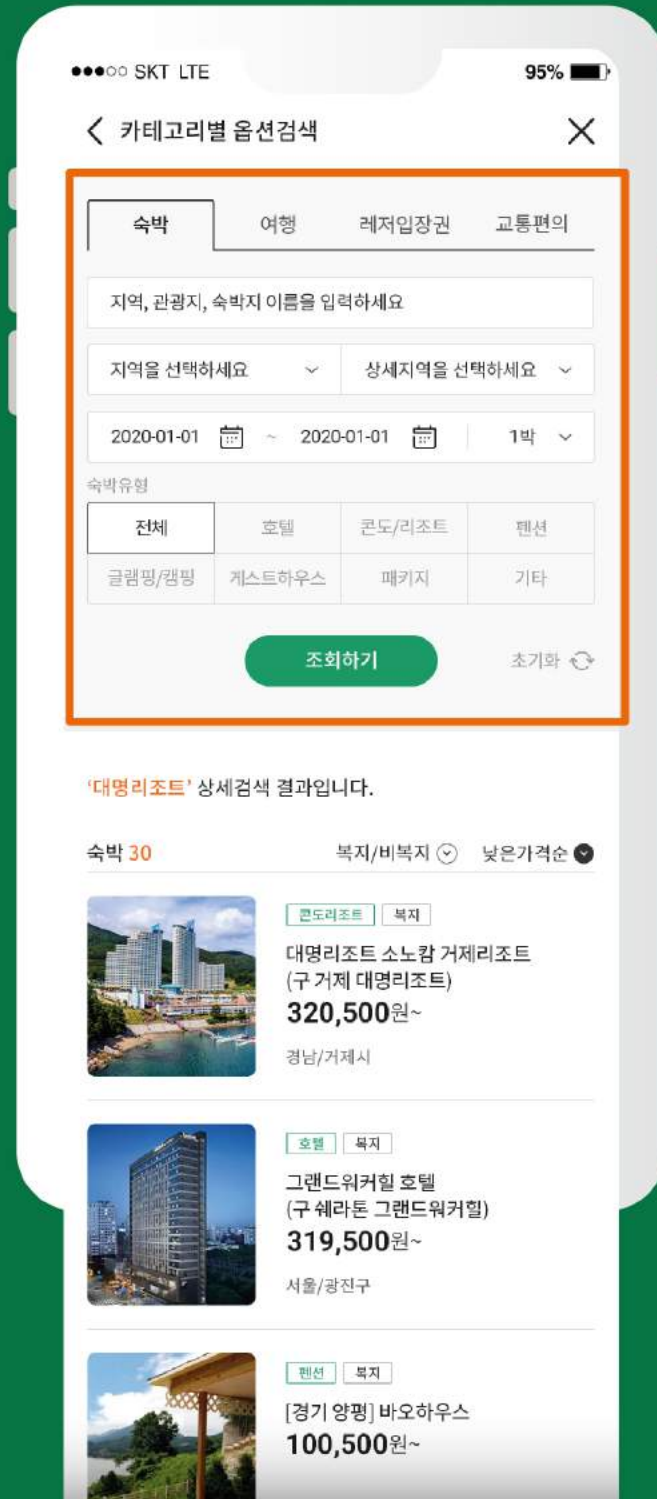

본격적으로 이용해볼까?

1 페이지 상단에서 **나의 포인트 현황**을 확인할 수 있습니다

2 휴가#에서는 **통합검색과 메뉴** 두 가지 방법을 통해 상품을 찾을 수 있습니다

3 **카테고리별 제휴사**를 클릭하여 숨은 상품을 찾아보세요

! 통합검색 시 모든 제휴사의 상품이 노출되는 것은 아님을 알려드립니다

검색으로 상품 찾기!

1 통합검색창에 지역, 호텔명 등을 기입하면 숙박, 여행, 레저입장권, 교통 **관련 상품이 검색됩니다**

2 숙박, 여행, 레저입장권, 교통 **상세검색을 하시면 더 자세한 상품 확인이 가능합니다**

가격 비교로 더 싸게!

1

숙소안내

주소 및 연락처

- 주소 서울특별시 광진구 워커힐로 177
- 홈페이지 <https://www.walkerhill.com/vistawalkerhillseoul>
- 전화 064-797-5000

펼쳐보기 ▾

2

₩ 가격비교

입실 | 2019-10-30 1박 ▾ 퇴실 | 2019-10-31

객실종류	객실정보	객실요금	
모두투어	패밀리 23평, 룸은리 기준인원 2인 / 최대 4명	72,000원~	상세보기 >
하나투어	Standard Double Room, 1 Double Bed 13시 얼리체크인 or 레이트체크아웃 13시 (사전요청 객실 가능시)	81,384원~	상세보기 >
PensionLife	Standard Twin Room 기준인원 6명 / 최대 8명	81,976원~	상세보기 >

1

검색된 상품을 클릭하면
상품상세 내역과 가격 비교를
보실 수 있습니다

2

마음에 드는 가격 상품을 클릭하면
해당 제휴사의 사이트로 이동되며
결제를 진행하시면 됩니다

모바일에서도 더 쉽게 검색 가능!

1 모바일 페이지에서도 동일하게 **통합검색 및 상세검색하여 가격 비교 후 결제**를 진행하시면 됩니다

어디를 갈지 모르겠다고?

1 **제휴사** 클릭을 통해서 **추천 상품을 확인**하고 여행 갈 곳을 정해보세요