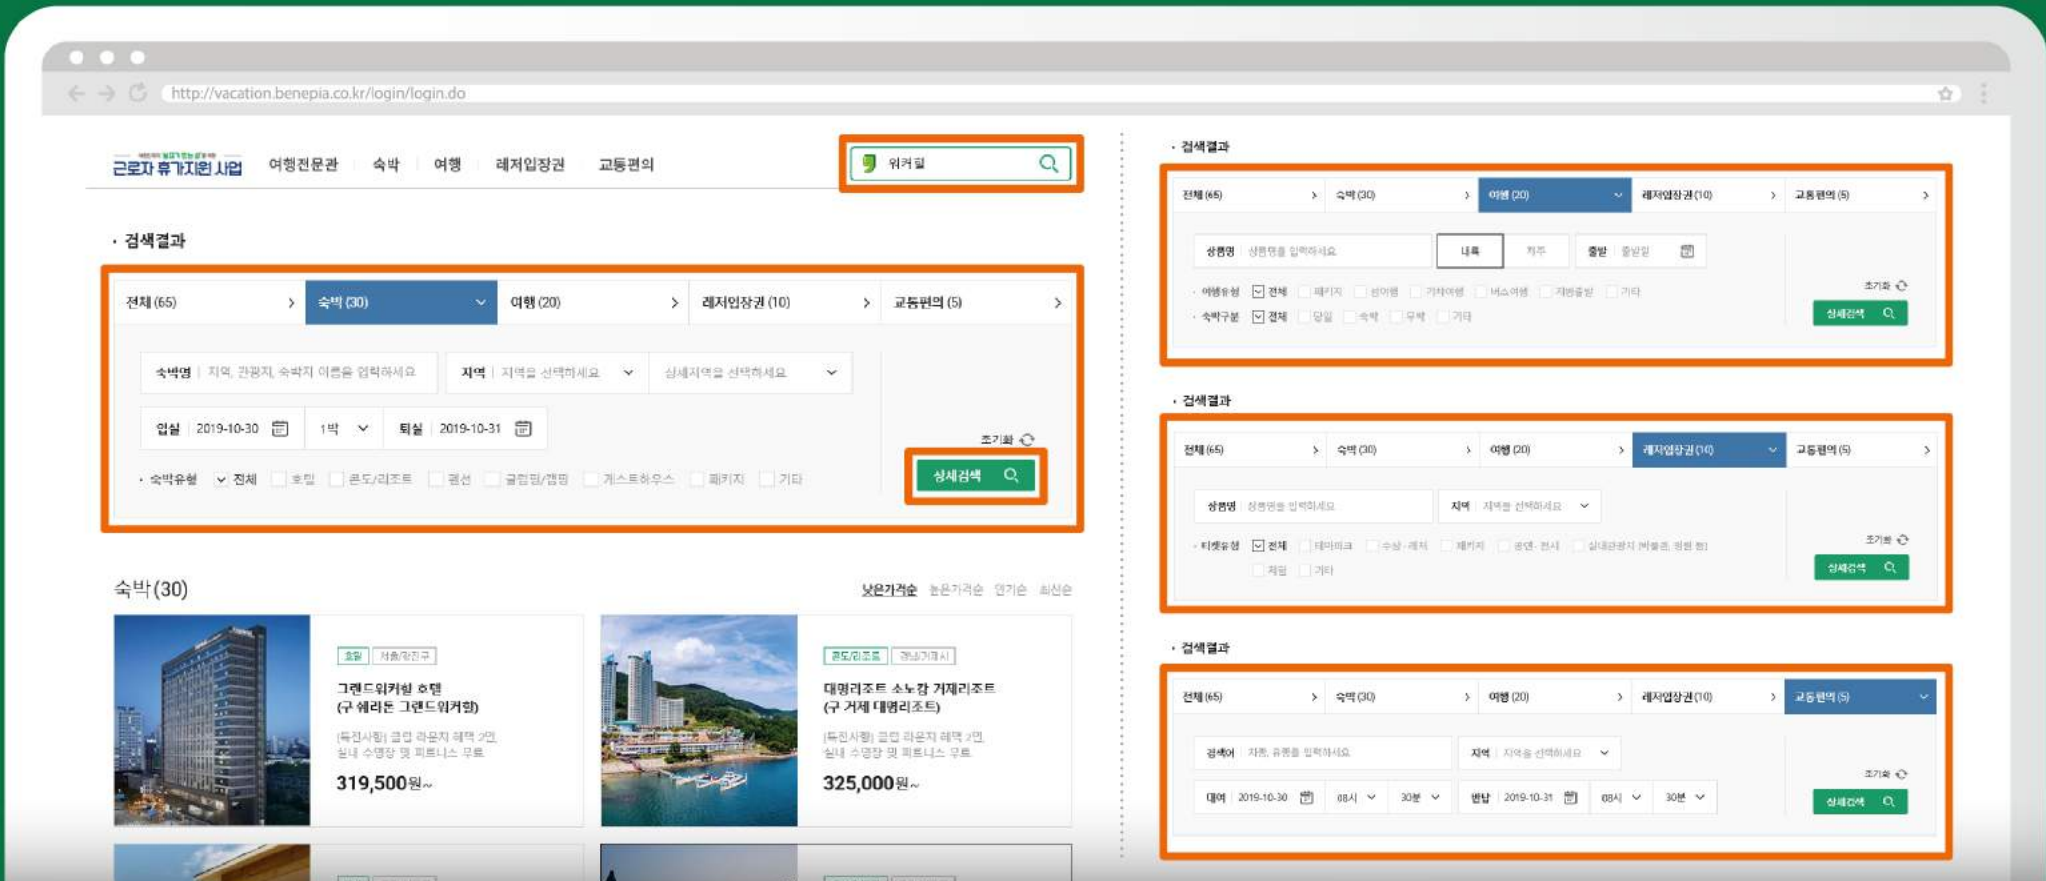

본격적으로 이용해볼까?

1 페이지 상단에서 **나의 포인트 현황**을 확인할 수 있습니다

2 휴가#에서는 **통합검색과 메뉴** 두 가지 방법을 통해 상품을 찾을 수 있습니다

3 **카테고리별 제휴사**를 클릭하여 숨은 상품을 찾아보세요

! 통합검색 시 모든 제휴사의 상품이 노출되는 것은 아님을 알려드립니다

검색으로 상품 찾기!

1 통합검색창에 지역, 호텔명 등을 기입하면 숙박, 여행, 레저입장권, 교통 **관련 상품이 검색됩니다**

2 숙박, 여행, 레저입장권, 교통 **상세검색을 하시면 더 자세한 상품 확인이 가능합니다**

가격 비교로 더 싸게!

1

숙소안내

주소 및 연락처

- 주소 서울특별시 광진구 워커힐로 177
- 홈페이지 <https://www.walkerhill.com/vistawalkerhillseoul>
- 전화 064-797-5000

펼쳐보기 ▾

2