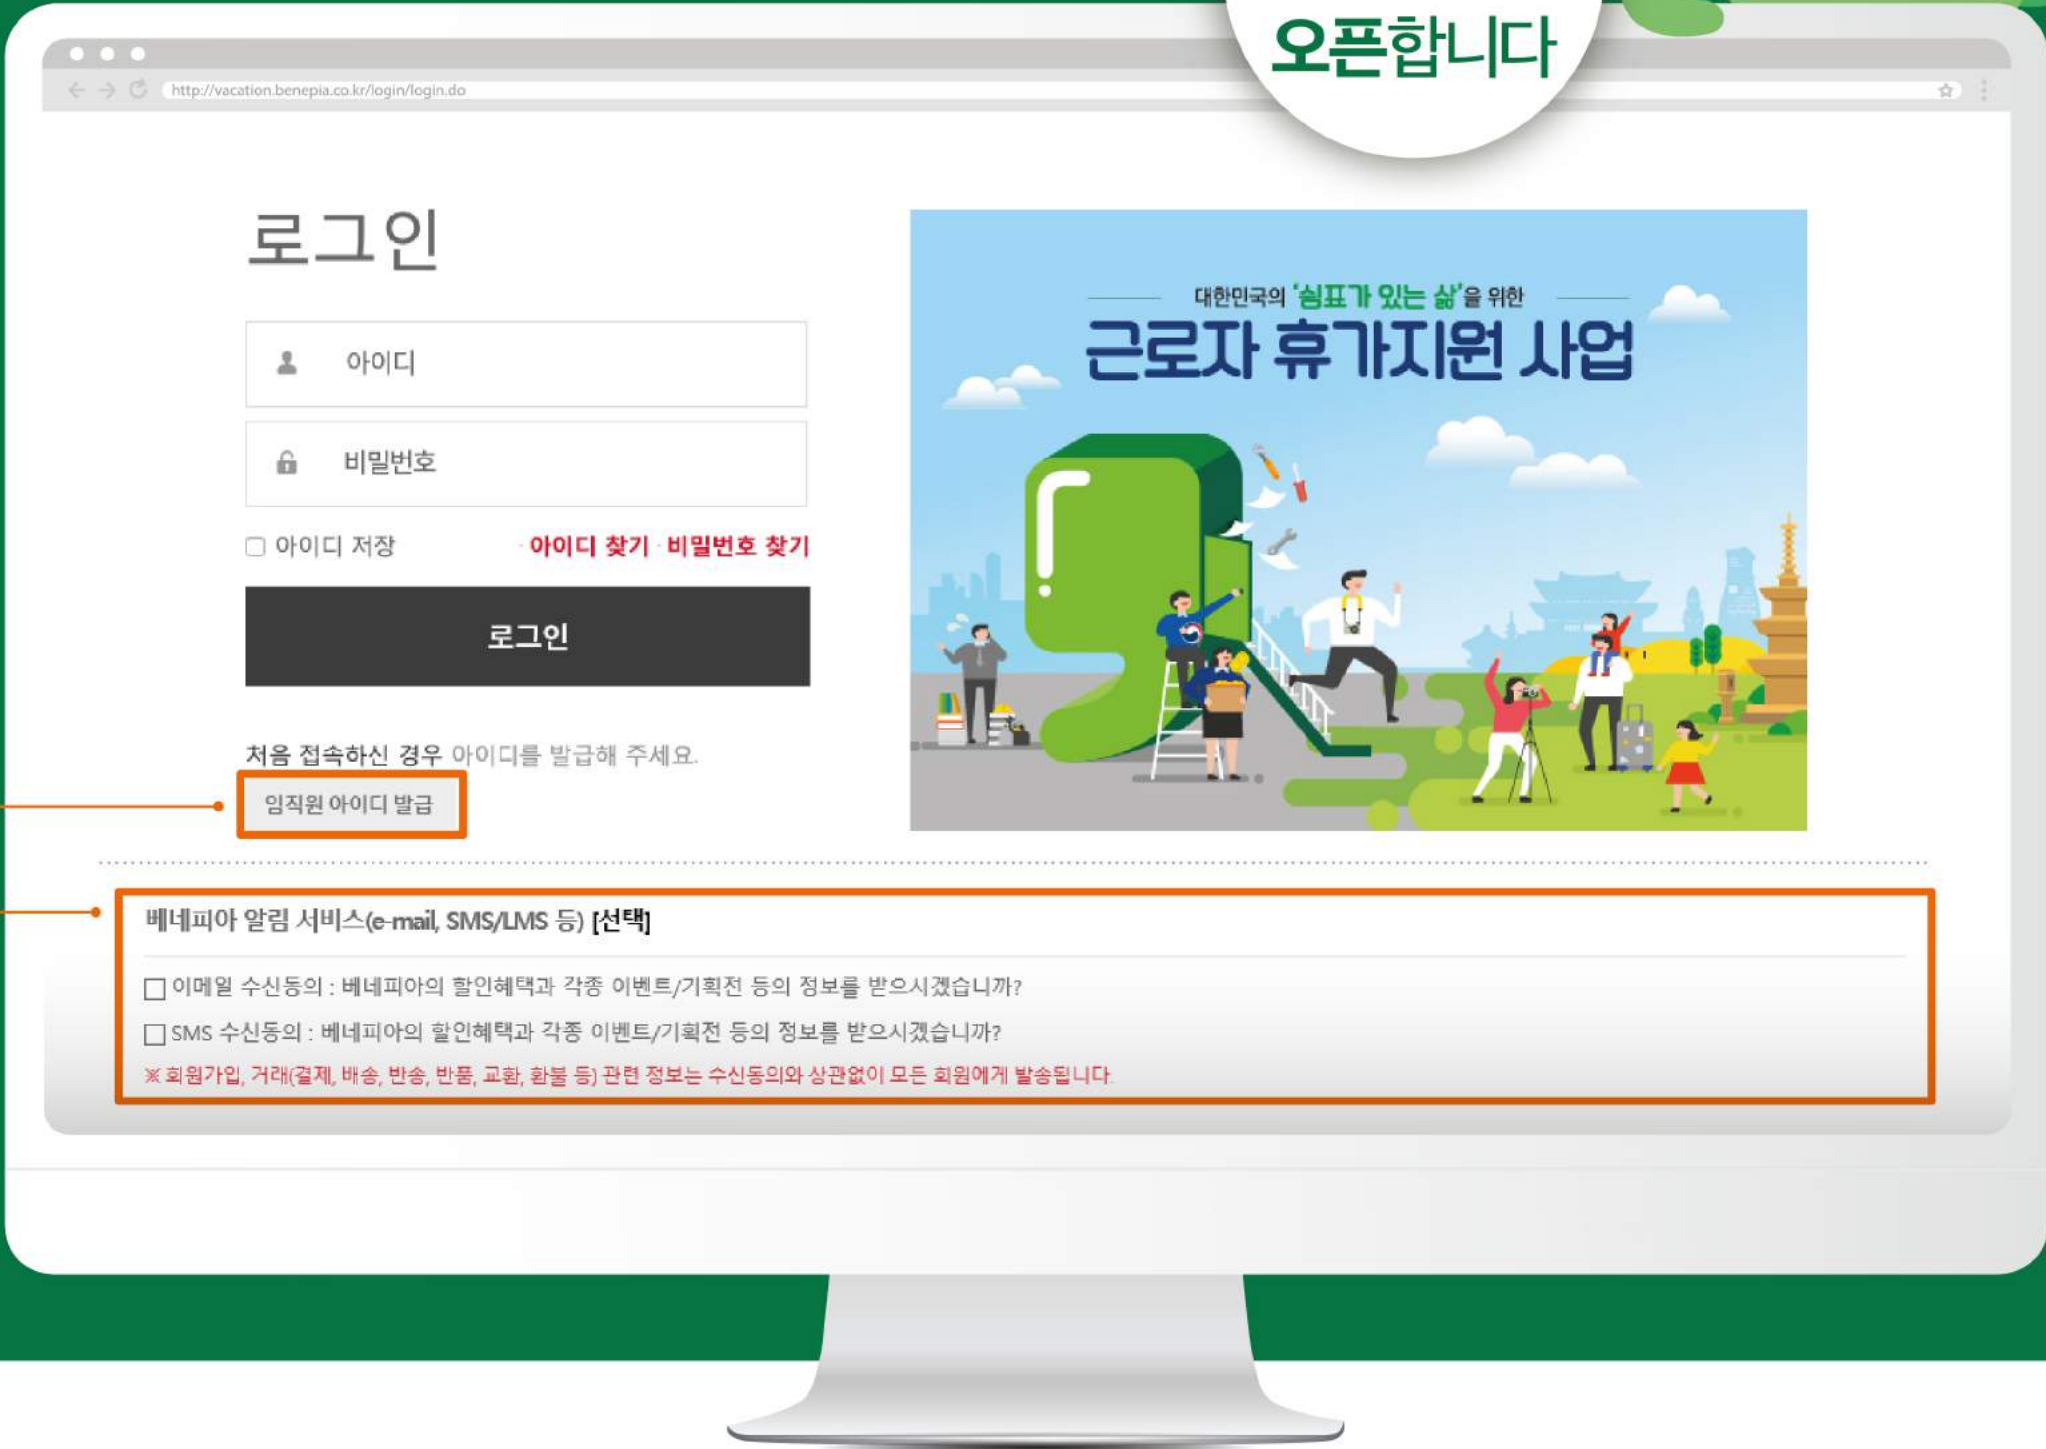

근로자 휴가지원사업
전용 온라인몰 사용방법 편

휴가삽화

근로자 휴가지원사업
전용 온라인몰

내가 100% 알려줄게!

아이디부터 만들자!

휴가샵#
오픈합니다

1

2

1 **www.휴가샵.com**에 접속해서
'임직원 아이디 발급' 버튼을 누르고
아이디를 먼저 만들어주세요

2 **알림 서비스 수신동의**를 해주시면
선착순 특가 이벤트를
가장 먼저 받아보실 수 있습니다

- ❗ 회원가입이 안될 경우, 근로자 정보가 일치하지 않은 경우입니다. 귀사의 **사업자 번호, 성함, 생년월일, 핸드폰 번호**를 메일(vacation.benepia@sk.com)에 기입하여 전달 주시면 수정해드리겠습니다
- ❗ 전년도 참여자도 새로 가입해야 합니다