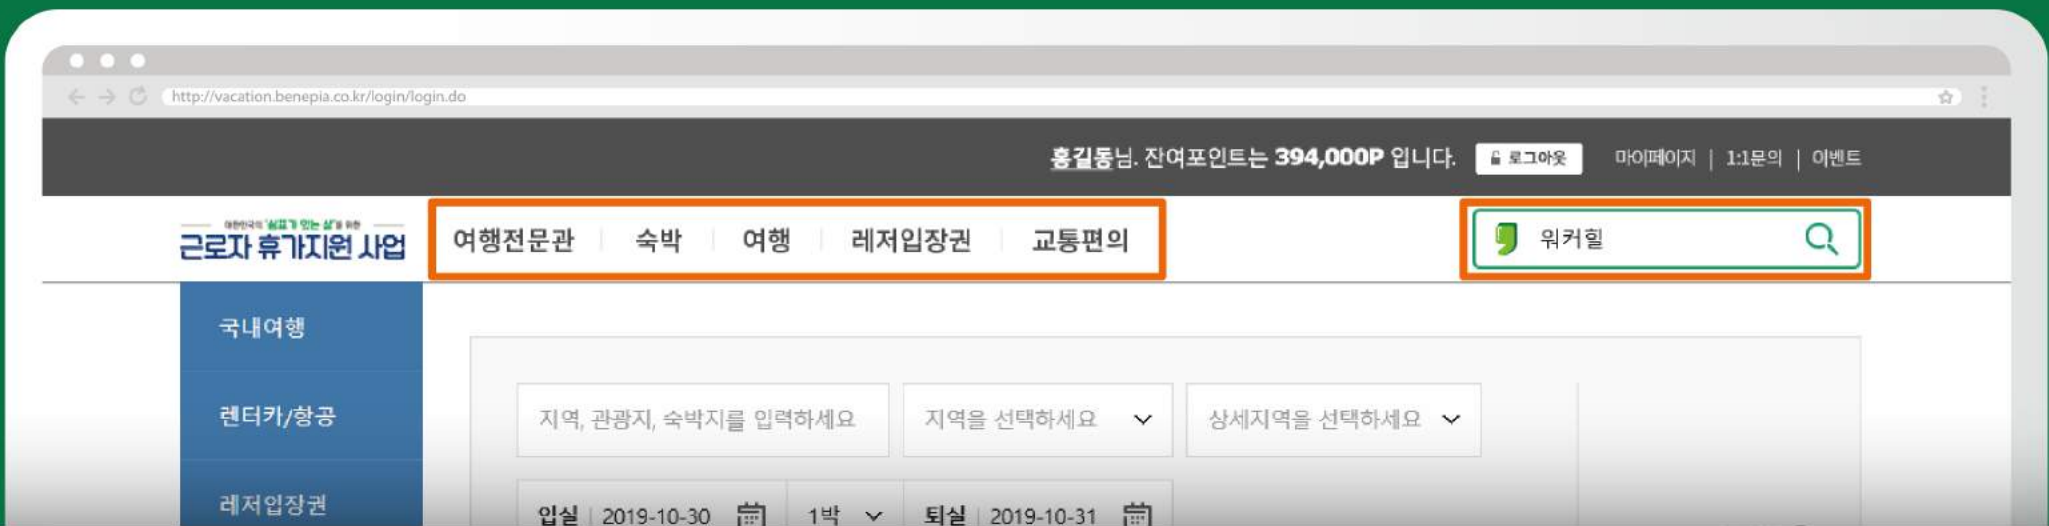

1 **www.휴가샵.com**에 접속해서
'임직원 아이디 발급' 버튼을 누르고
아이디를 먼저 만들어주세요

2 **알림 서비스 수신동의**를 해주시면
선착순 특가 이벤트를
가장 먼저 받아보실 수 있습니다

- ❗ 회원가입이 안될 경우, 근로자 정보가 일치하지 않은 경우입니다. 귀사의 **사업자 번호, 성함, 생년월일, 핸드폰 번호**를 메일(vacation.benepia@sk.com)에 기입하여 전달 주시면 수정해드리겠습니다
- ❗ 전년도 참여자도 새로 가입해야 합니다

본격적으로 이용해볼까?

1 페이지 상단에서 **나의 포인트 현황**을 확인할 수 있습니다

2 휴가#에서는 **통합검색과 메뉴** 두 가지 방법을 통해 상품을 찾을 수 있습니다

3 **카테고리별 제휴사**를 클릭하여 숨은 상품을 찾아보세요

! 통합검색 시 모든 제휴사의 상품이 노출되는 것은 아님을 알려드립니다

검색으로 상품 찾기!

1 통합검색창에 지역, 호텔명 등을 기입하면 숙박, 여행, 레저입장권, 교통 **관련 상품이 검색됩니다**