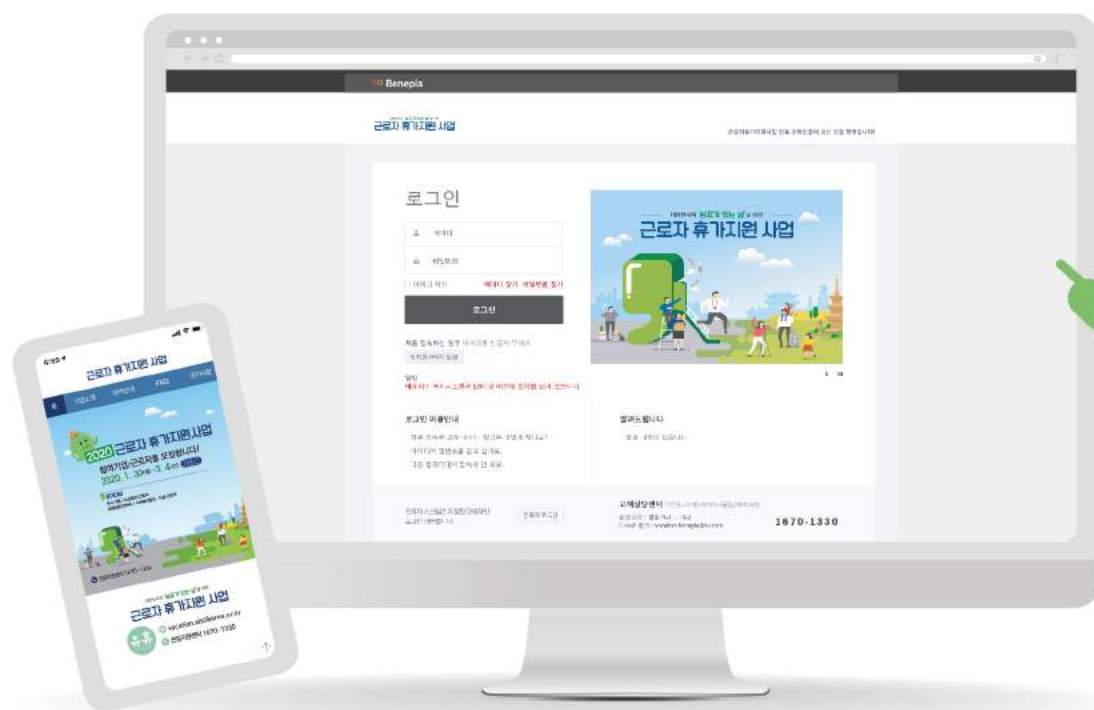

근로자 휴가지원사업
전용 온라인몰 사용방법 편

휴가삽화

근로자 휴가지원사업
전용 온라인몰

내가 100% 알려줄게!