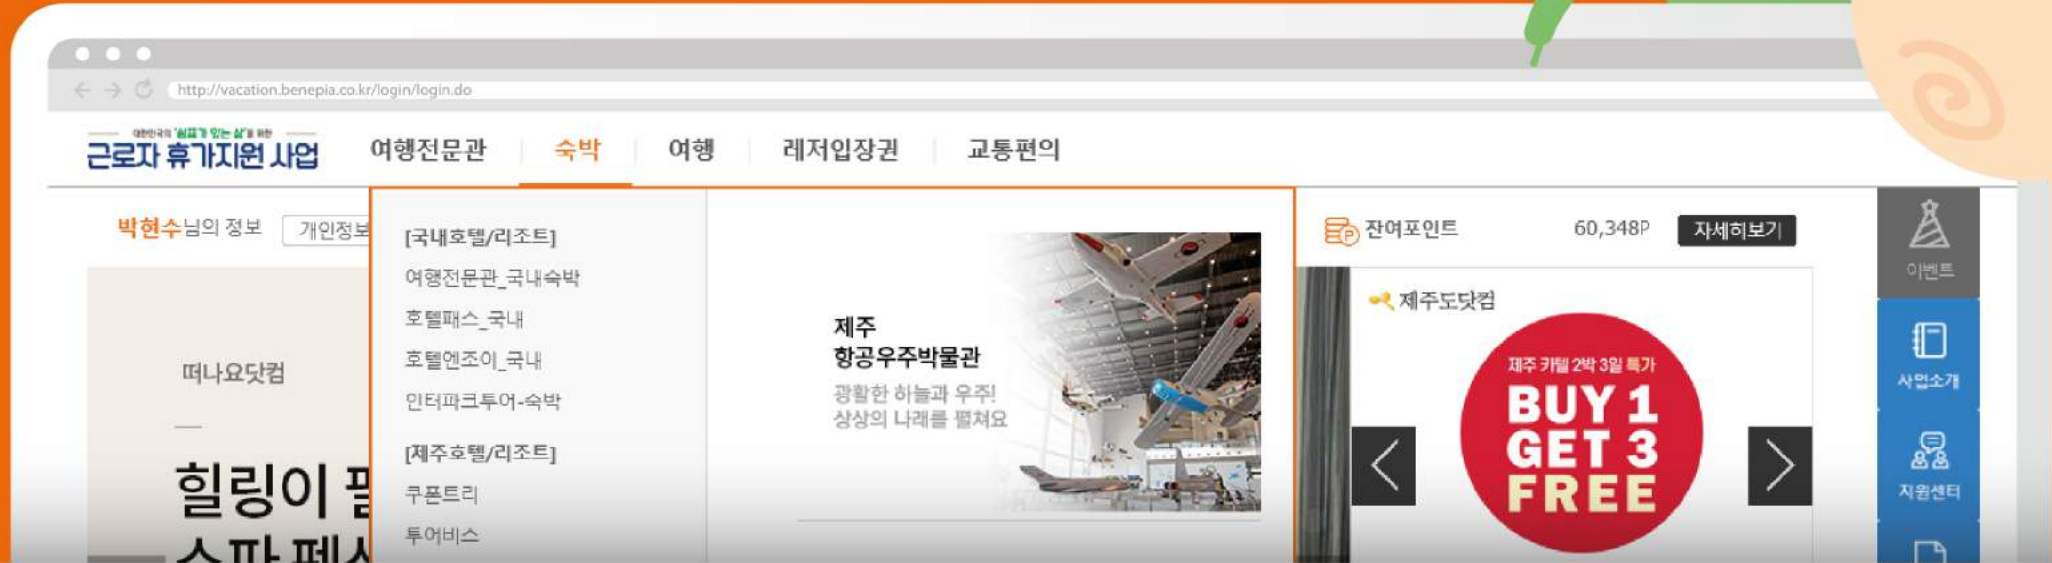

1

검색된 상품을 클릭하면
상품상세 내역과 가격 비교를
보실 수 있습니다

2

마음에 드는 가격 상품을 클릭하면
해당 제휴사의 사이트로 이동되며
결제를 진행하시면 됩니다

모바일에서도 더 쉽게 검색 가능!

1 모바일 페이지에서도 동일하게 **통합검색 및 상세검색하여 가격 비교 후 결제**를 진행하시면 됩니다

어디를 갈지 모르겠다고?

1 **제휴사** 클릭을 통해서 **추천 상품을 확인**하고 여행 갈 곳을 정해보세요

2 **추천 여행지들의 배너**를 클릭해보면서 가고 싶은 여행지를 골라보는 것도 좋은 방법입니다

한국관광공사 '대한민국 구석구석' 콘텐츠를 이용해보!

1 **#태그로 보는 여행**을 클릭하면 주제별 추천 관광지를 보실 수 있습니다

2 **#추천 주변 여행**을 클릭해서 한국관광공사가 추천하는 요즘 뜨는 관광지를 선택해보세요

이벤트 참여로 휴가# 200% 활용하기!