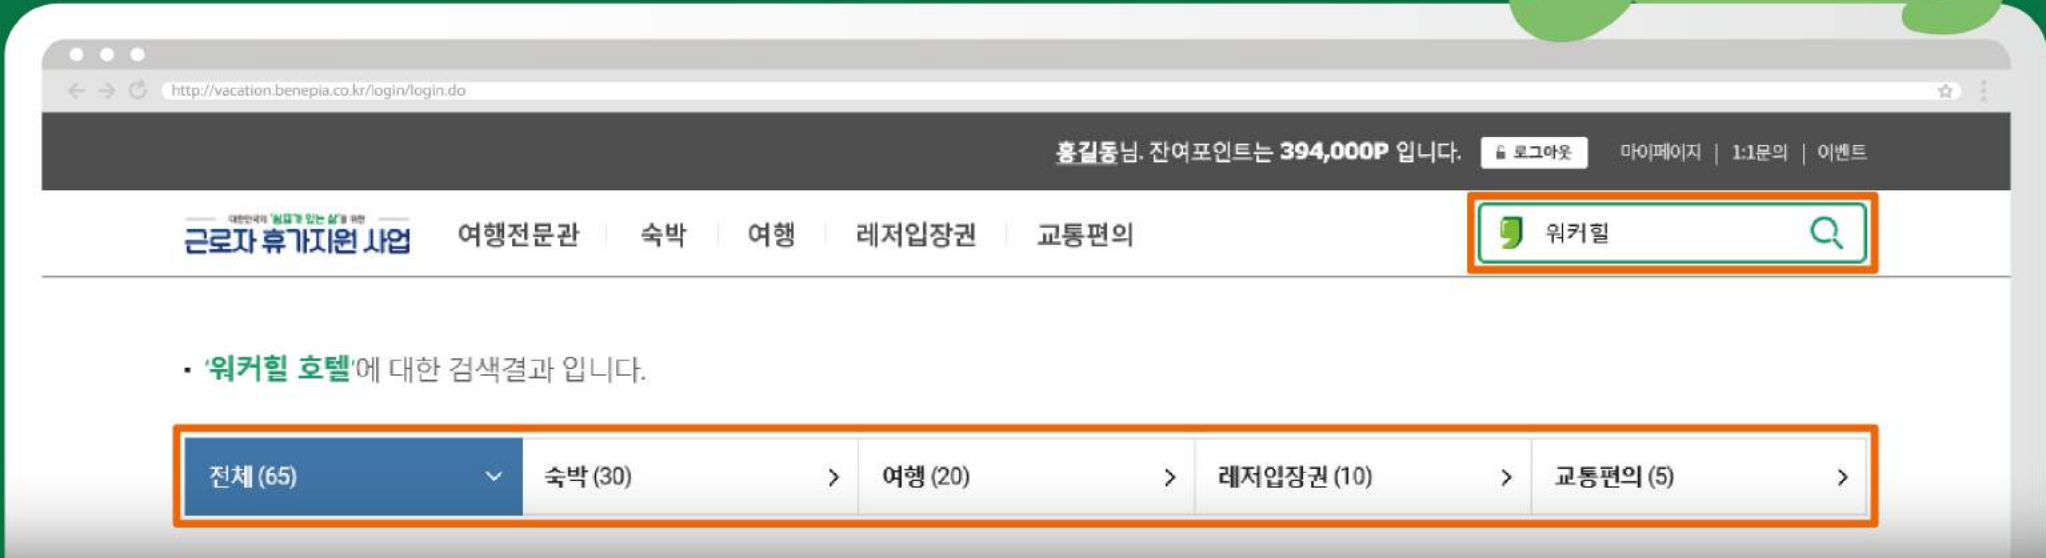

1 **www.휴가샵.com**에 접속해서
'임직원 아이디 발급' 버튼을 누르고
아이디를 먼저 만들어주세요

2 **알림 서비스 수신동의**를 해주시면
선착순 특가 이벤트를
가장 먼저 받아보실 수 있습니다

- ❗ 회원가입이 안될 경우, 근로자 정보가 일치하지 않은 경우입니다. 귀사의 **사업자 번호, 성함, 생년월일, 핸드폰 번호**를 메일(vacation.benepia@sk.com)에 기입하여 전달 주시면 수정해드리겠습니다
- ❗ 전년도 참여자도 새로 가입해야 합니다

본격적으로 이용해볼까?

1 페이지 상단에서 **나의 포인트 현황**을 확인할 수 있습니다

2 휴가#에서는 **통합검색과 메뉴** 두 가지 방법을 통해 상품을 찾을 수 있습니다

3 **카테고리별 제휴사**를 클릭하여 숨은 상품을 찾아보세요

! 통합검색 시 모든 제휴사의 상품이 노출되는 것은 아님을 알려드립니다

검색으로 상품 찾기!

1 통합검색창에 지역, 호텔명 등을 기입하면 숙박, 여행, 레저입장권, 교통 **관련 상품이 검색됩니다**