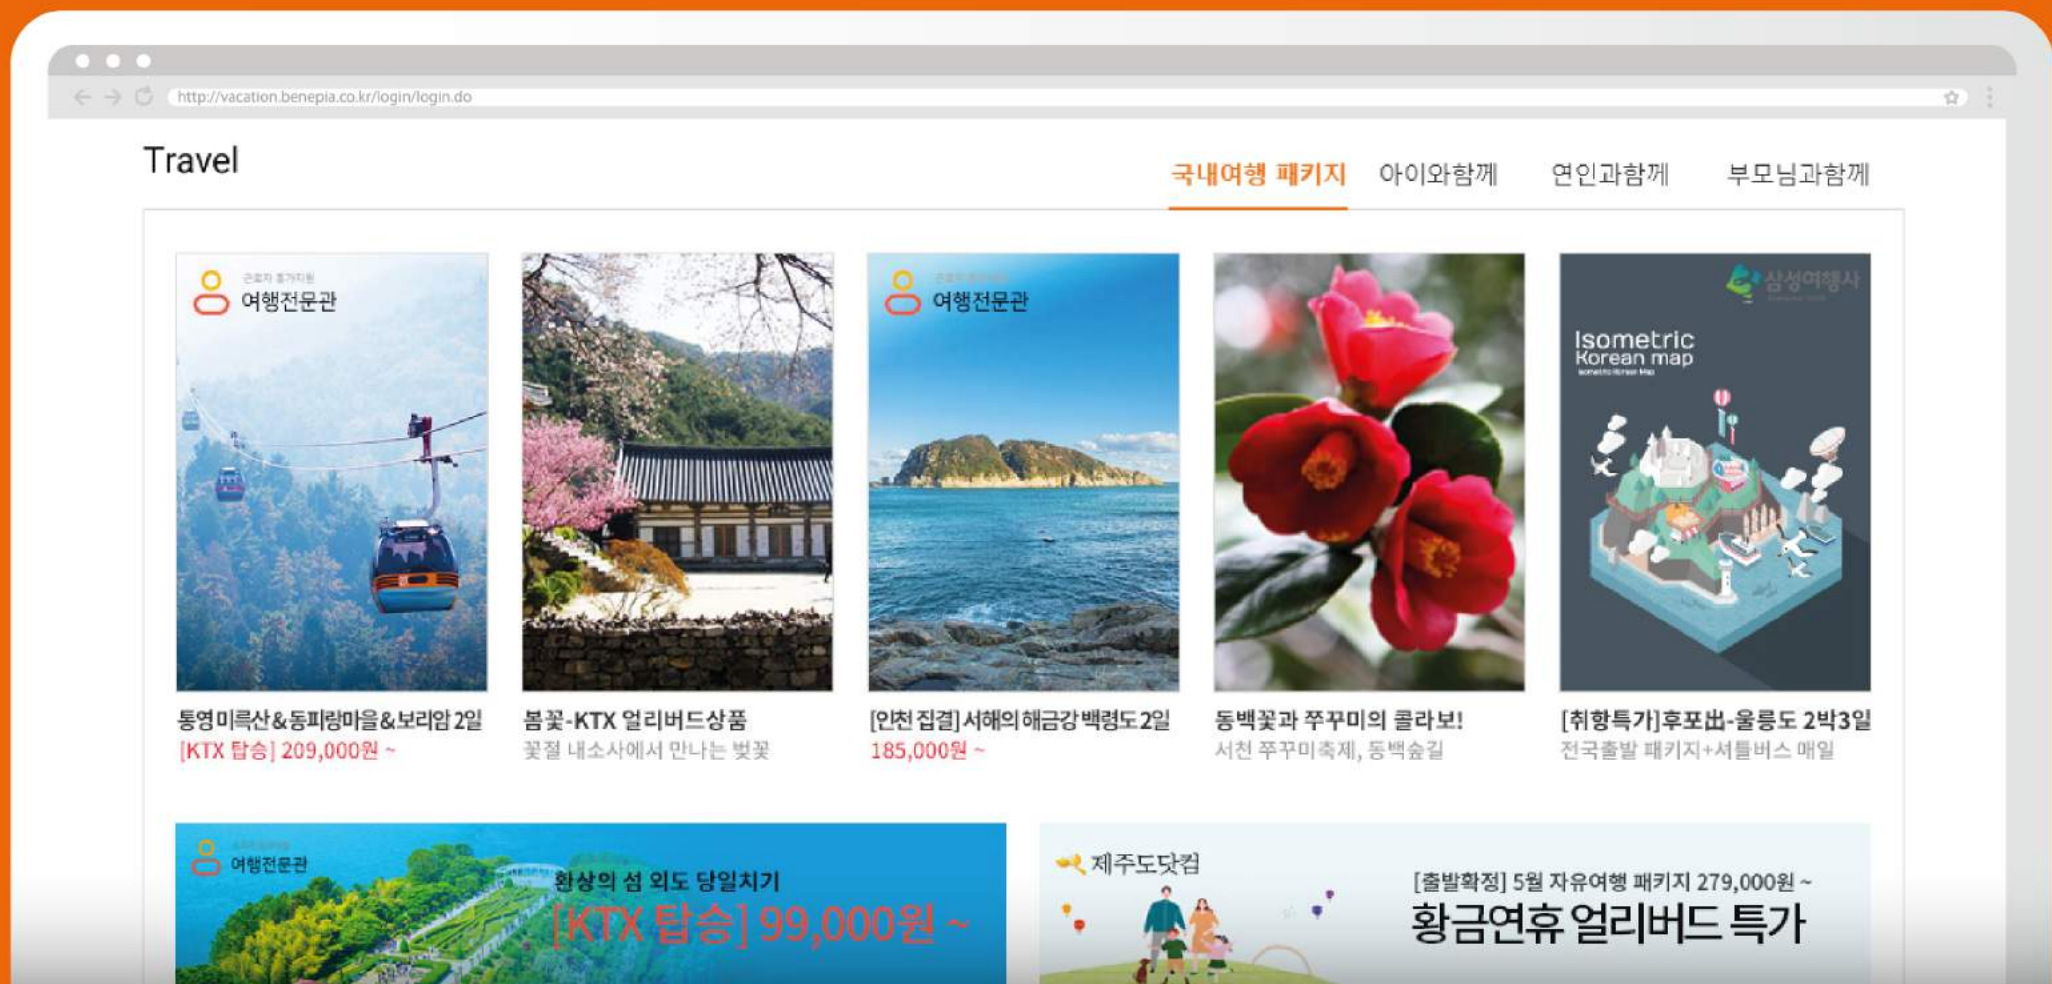

1

검색된 상품을 클릭하면
상품상세 내역과 가격 비교를
보실 수 있습니다

2

마음에 드는 가격 상품을 클릭하면
해당 제휴사의 사이트로 이동되며
결제를 진행하시면 됩니다

모바일에서도 더 쉽게 검색 가능!

1 모바일 페이지에서도 동일하게 **통합검색 및 상세검색하여 가격 비교 후 결제**를 진행하시면 됩니다

어디를 갈지 모르겠다고?

1 **제휴사** 클릭을 통해서 **추천 상품을 확인**하고 여행 갈 곳을 정해보세요

2 **추천 여행지들의 배너**를 클릭해보면서 가고 싶은 여행지를 골라보는 것도 좋은 방법입니다

한국관광공사 '대한민국 구석구석' 콘텐츠를 이용해보!

1 **#태그로 보는 여행**을 클릭하면 주제별 추천 관광지를 보실 수 있습니다

2 **#추천 주변 여행**을 클릭해서 한국관광공사가 추천하는 요즘 뜨는 관광지를 선택해보세요

이벤트 참여로 휴가# 200% 활용하기!