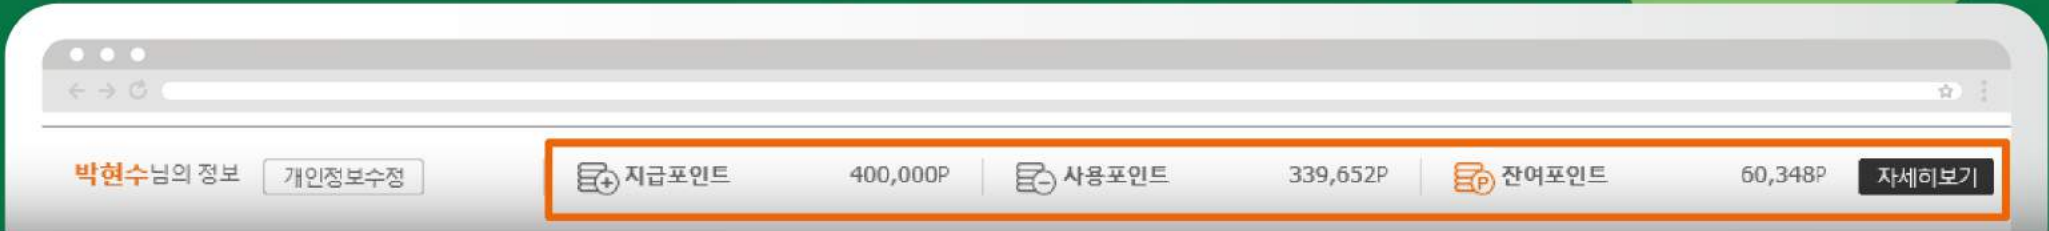

1 **www.휴가샵.com**에 접속해서
'임직원 아이디 발급' 버튼을 누르고
아이디를 먼저 만들어주세요

2 **알림 서비스 수신동의**를 해주시면
선착순 특가 이벤트를
가장 먼저 받아보실 수 있습니다

- ❗ 회원가입이 안될 경우, 근로자 정보가 일치하지 않은 경우입니다. 귀사의 **사업자 번호, 성함, 생년월일, 핸드폰 번호**를 메일(vacation.benepia@sk.com)에 기입하여 전달 주시면 수정해드리겠습니다
- ❗ 전년도 참여자도 새로 가입해야 합니다

본격적으로 이용해볼까?

1 페이지 상단에서 **나의 포인트 현황**을 확인할 수 있습니다

2 휴가#에서는 **통합검색과 메뉴** 두 가지 방법을 통해 상품을 찾을 수 있습니다

3 **카테고리별 제휴사**를 클릭하여 숨은 상품을 찾아보세요

! 통합검색 시 모든 제휴사의 상품이 노출되는 것은 아님을 알려드립니다

검색으로 상품 찾기!

1 통합검색창에 지역, 호텔명 등을 기입하면 숙박, 여행, 레저입장권, 교통 **관련 상품이 검색됩니다**